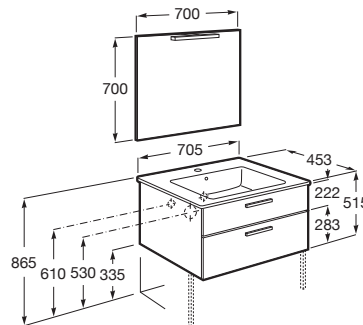

VICTORIA

Pack - mueble base de dos cajones, lavabo, espejo y aplique LED Starlight

MEDIDAS

Longitud	705 mm
Anchura	453 mm
Altura	515 mm

COLORES Y ACABADOS

PVPR (IVA INCLUIDO)

516,67 €

DIBUJOS TÉCNICOS

CARACTERÍSTICAS

Pack - Conjunto de mueble base de dos cajones, lavabo, espejo y aplique LED Starlight. Sifón no incluido. No incluye grifería.

Instalación de la grifería: En el lavabo

Lavabo / Agujeros para grifería: 1 Agujero en el centro